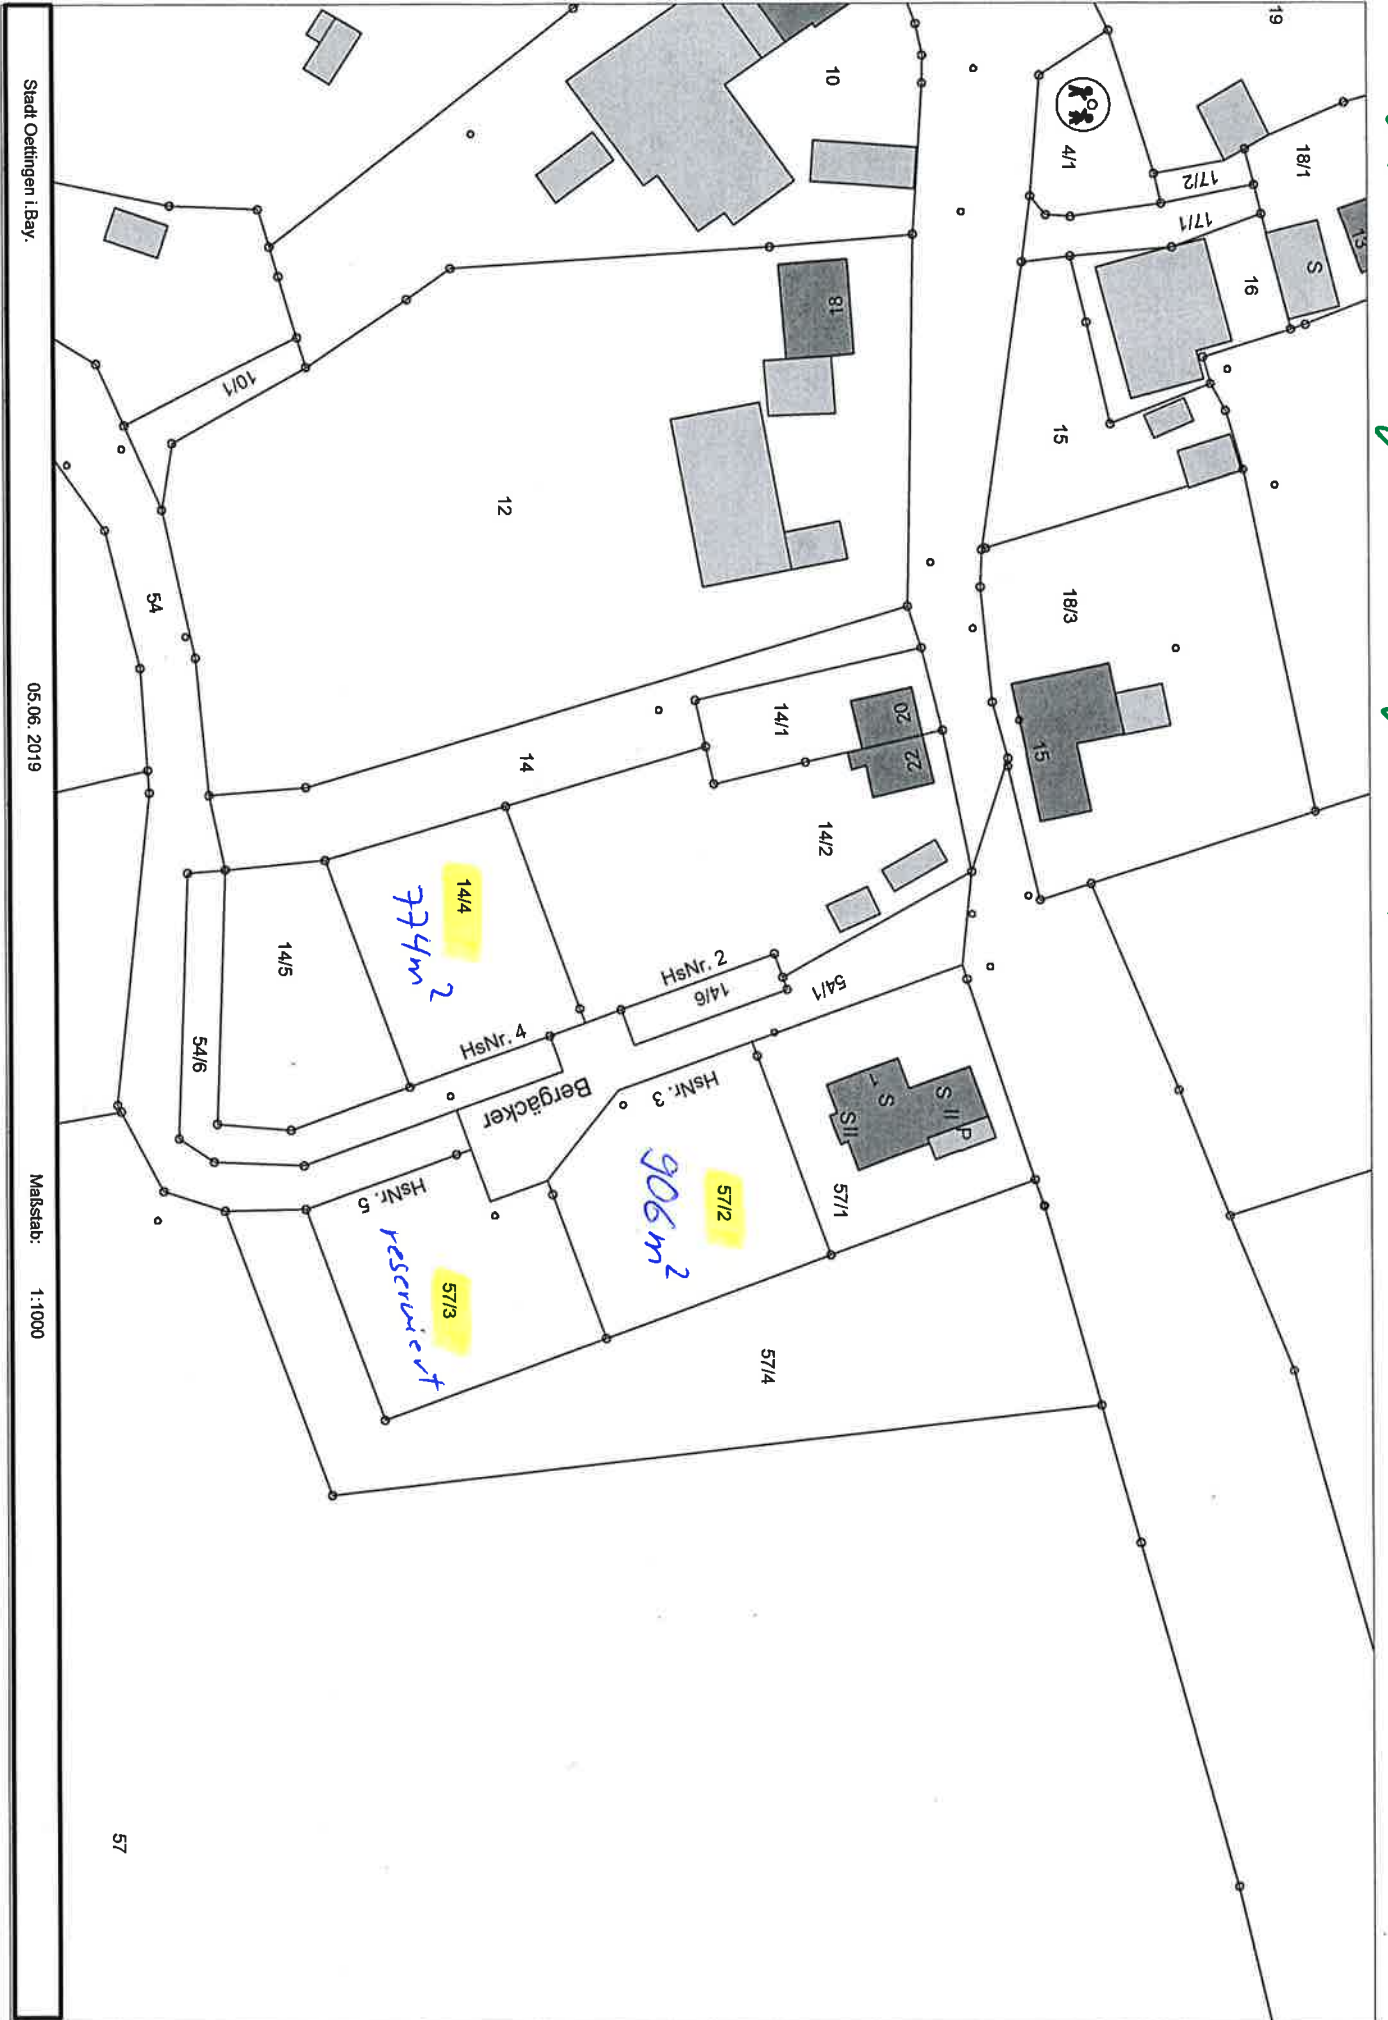

Lageplan
Baugesiet "Bergäcker", Eilbeck

Stadt Oettingen i. Bay.

05.06.2019

Maßstab: 1:1000